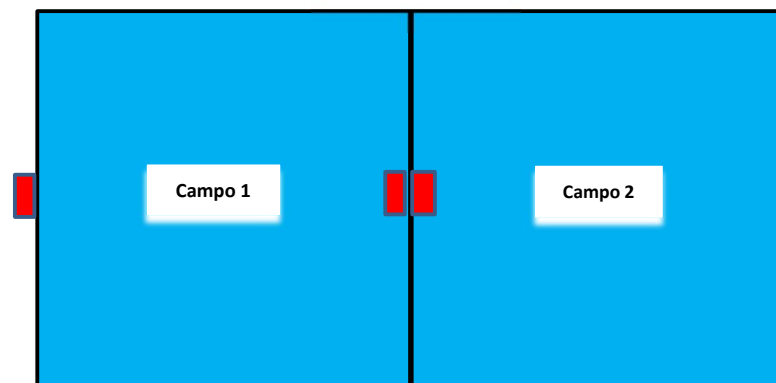

Bancada

Tempo de jogo é de 15 minutos

Vertente de Futsal de 4 com 3 jogadores de campo e 1 guarda redes

Pavilhão da Bartolomeu Perestrelo